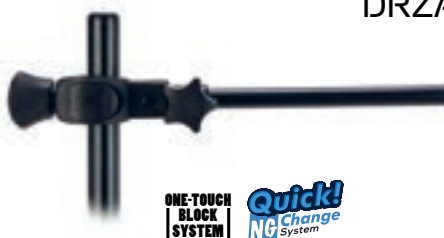

DRŽÁK NA VEZÍREK

Číslo položky	Rozměr (cm)	Cena
FXEL-207105	5	319
FXEL-207120	20	329