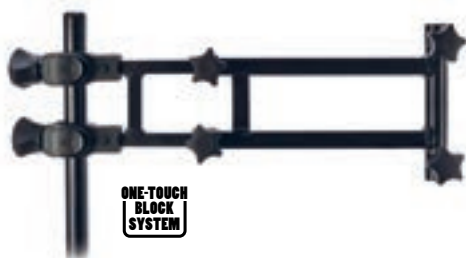

DRŽÁK NA DEŠTNÍK TELE

Číslo položky	Rozměr (cm)	Cena
FXEL-214051	33/45	739