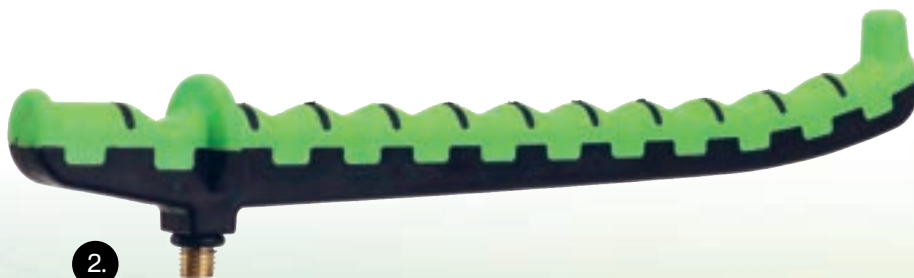

EVA HRAZDY

1.

3.

2.

4.

5.

6.

7.

8.

9.

Kvalitní pogumované hrazdy a koncovky určené pro method feeder. Jejich tvar zabraňuje vyskočení a ztrátě prutu při prudkém záběru. Mají standartní mosazné závity, jsou kompatibilní s jakýmkoli feedrovými rameny či vidličkami.

Art.	Číslo položky	Cena
1.	FXEM-201002	259
2.	FXEM-201003	239
3.	FXEM-201004	139
4.	FXEM-201005	139
5.	FXEM-201006	129
6.	FXEM-201007	129
7.	FXEM-201008	159
8.	FXEM-201009	59
9.	FXEM-201010	209