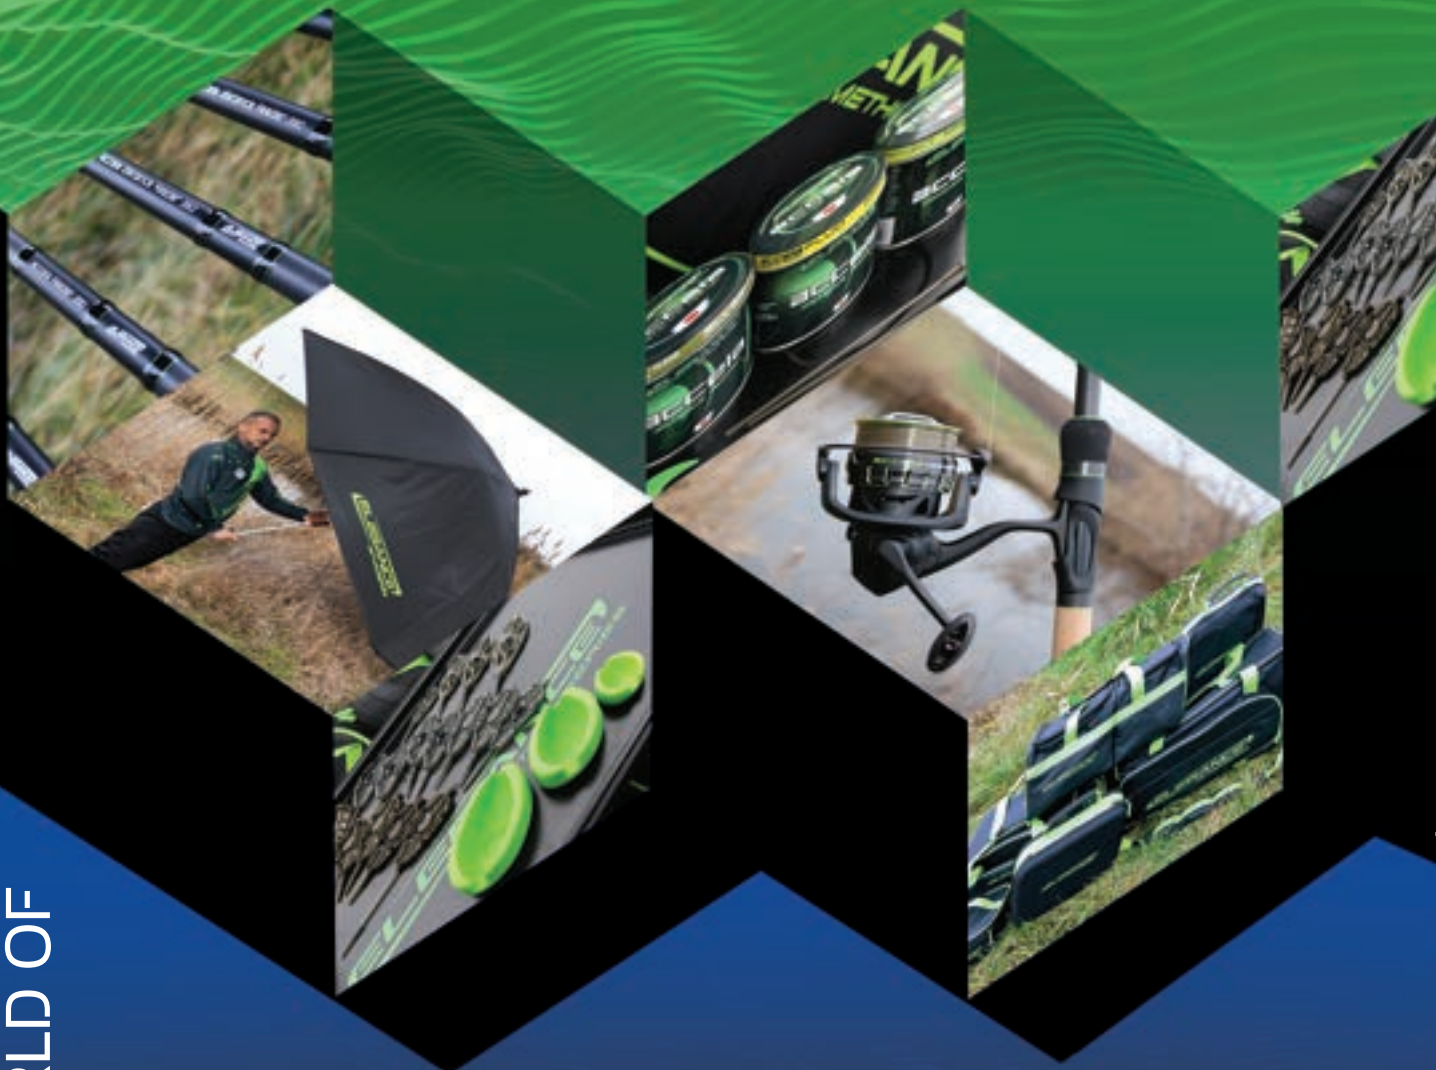

WELCOME TO THE WORLD OF
FEEDER FISHING

JSA fish

Výhradní distributor pro ČR/SR
www.jsafish.cz

ELEGANCE
METHOD SERIES

ELEGANCE
FEEDER PRO SERIES

WORLD CHAMPS CHOICE