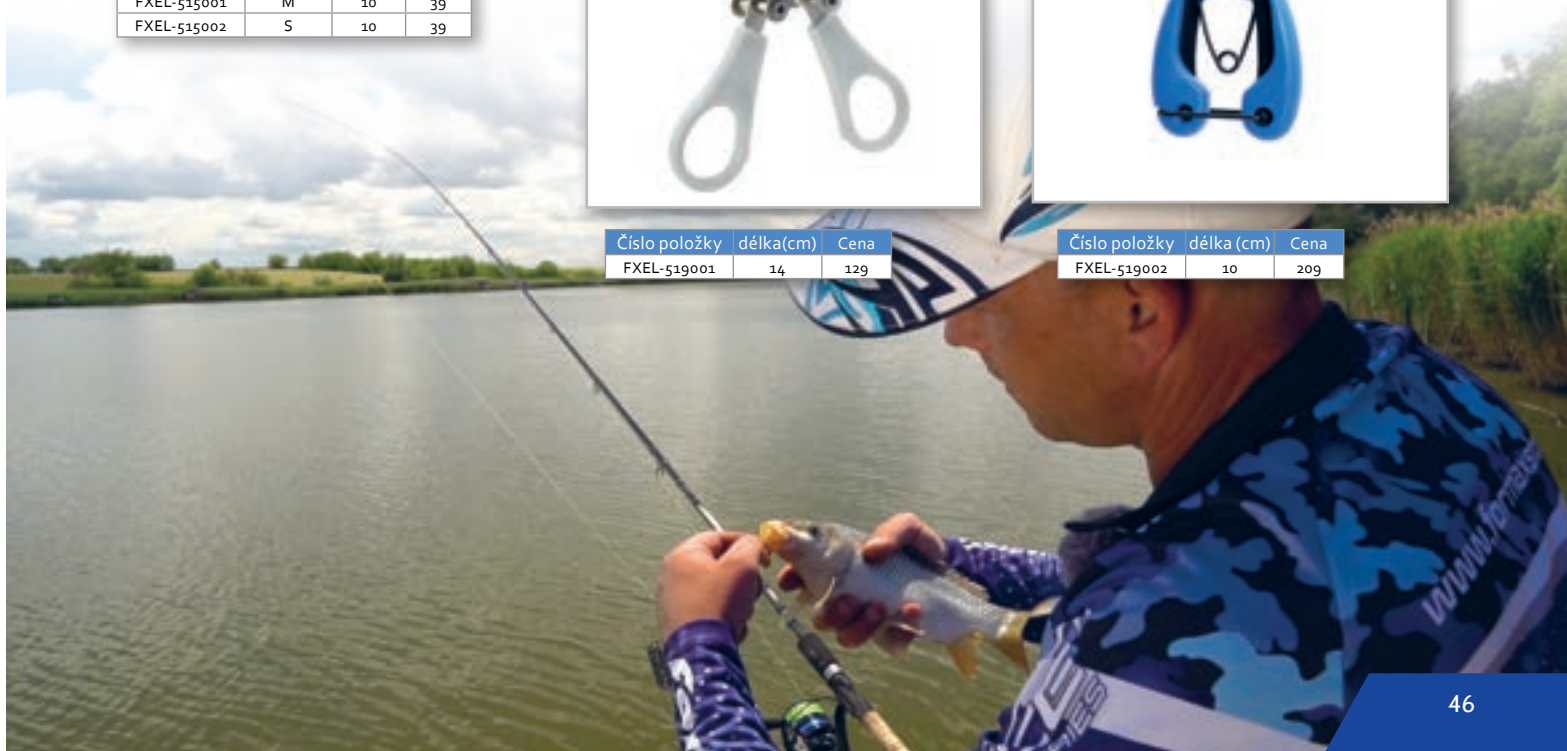

RYCHLOVÝMĚNNÝ OBRATLÍK

Číslo položky	délka (cm)	(kus)	Cena
FXEL-515001	M	10	39
FXEL-515002	S	10	39

NŮŽKY NA ŽÍŽALY

Číslo položky	délka (cm)	Cena
FXEL-519001	14	129

NŮŽKY NA PLETENKU ELEGANCE MINI

Číslo položky	délka (cm)	Cena
FXEL-519002	10	209