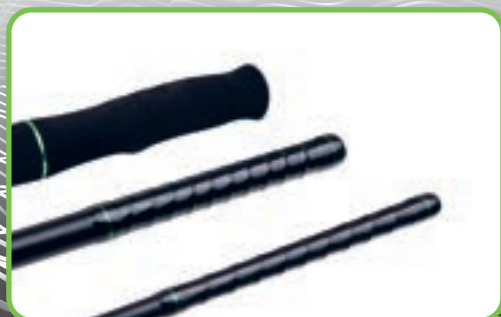

ACCELA DISTANCE FEEDER Špičky
3.6m/3.9m/4.2m

Číslo položky	Délka (m)	Vrh. zátěž (g)	Počet dílů	Akce (oz)	Špičky (ø)	Tr. délka (cm)	Váha (g)	Cena
FXEM-601360	3,60	120	3+3	1/2/3	2.85	125	258	2,899
FXEM-601390	3,90	150	3+3	2/3/4	2.85	136	289	2,999
FXEM-601391	3,90	180	3+3	3/4/5	2.85	135	309	3,099
FXEM-601421	4,20	180	3+3	3/4/5	2.85	146	399	3,299

Číslo položky	Akce (oz)	Špičky (ø)	Cena
FXEM-601901	1	2,85	329
FXEM-601902	2	2,85	329
FXEM-601903	3	2,85	329
FXEM-601904	4	2,85	329
FXEM-601905	5	2,85	329