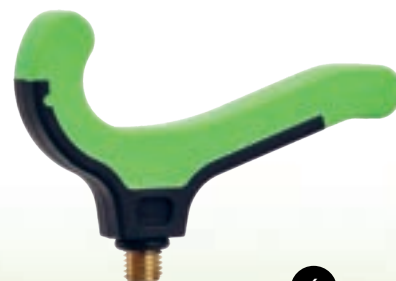

EVA HRAZDY

1.

3.

2.

4.

5.

6.

7.

8.

9.

Kvalitní pogumované hrazdy a koncovky určené pro method feeder. Jejich tvar zabraňuje vyskočení a ztrátě prutu při prudkém záběru. Mají standartní mosazné závity, jsou kompatibilní s jakýmkoli feedrovými rameny či vidličkami.

Art.	Číslo položky	Cena
1.	FXEM-201002	259
2.	FXEM-201003	239
3.	FXEM-201004	139
4.	FXEM-201005	139
5.	FXEM-201006	129
6.	FXEM-201007	129
7.	FXEM-201008	159
8.	FXEM-201009	59
9.	FXEM-201010	209