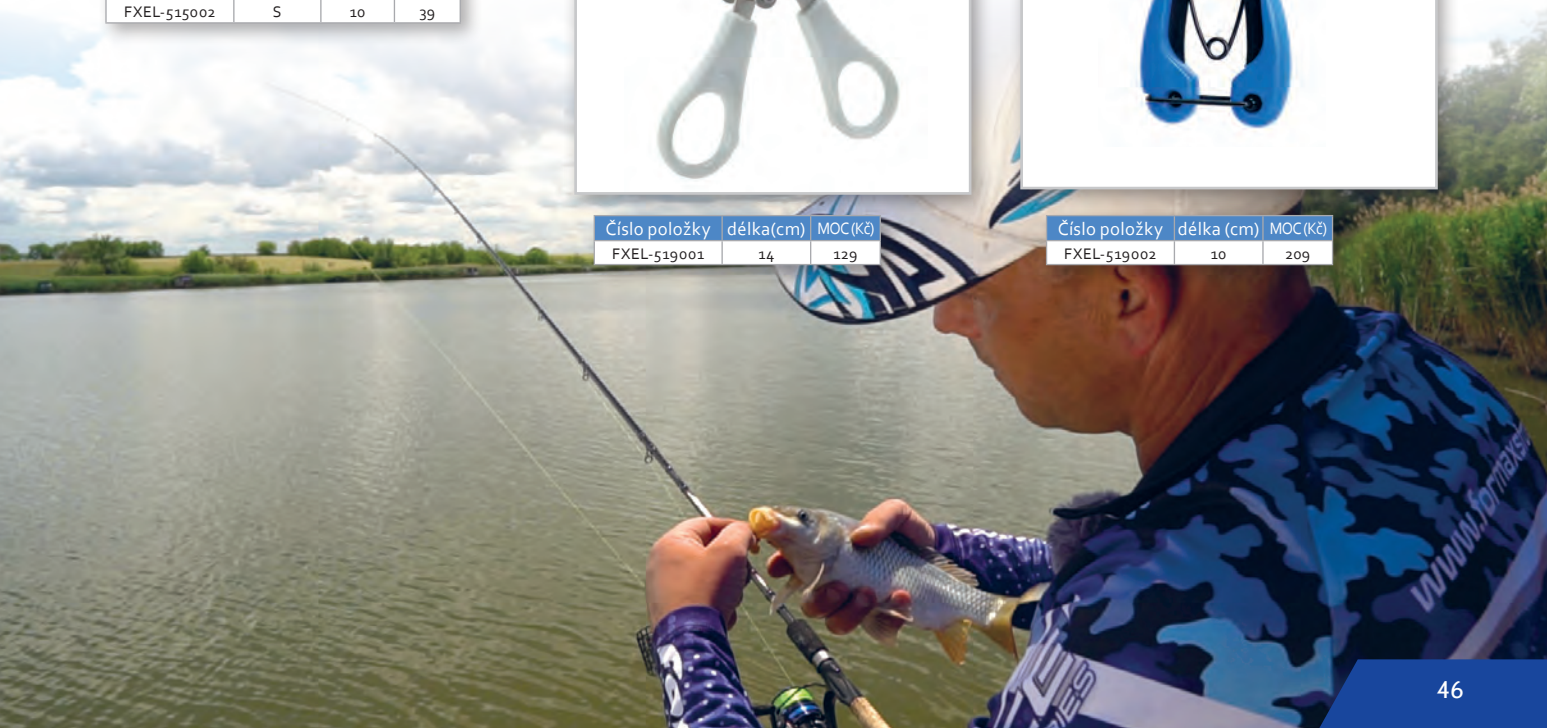

RYCHLOVÝMĚNNÝ OBRATLÍK

Číslo položky	délka (cm)	(kus)	MOC (Kč)
FXEL-515001	M	10	39
FXEL-515002	S	10	39

NŮŽKY NA ŽÍŽALY

Číslo položky	délka (cm)	MOC (Kč)
FXEL-519001	14	129

NŮŽKY NA PLETENKU ELEGANCE MINI

Číslo položky	délka (cm)	MOC (Kč)
FXEL-519002	10	209