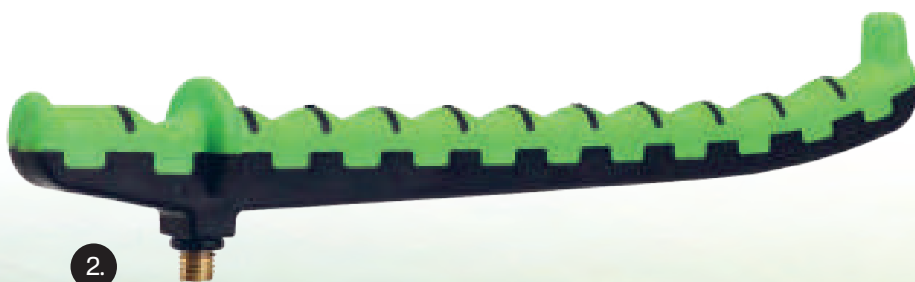

EVA HRAZDY

1.

3.

2.

4.

5.

6.

7.

8.

9.

Kvalitní pogumované hrazdy a koncovky určené pro method feeder. Jejich tvar zabraňuje vyskočení a ztrátě prutu při prudkém záběru. Mají standartní mosazné závity, jsou kompatibilní s jakýmkoli feedrovými rameny či vidličkami.

Art.	Číslo položky	MOČ(Kč)
1.	FXEM-201002	259
2.	FXEM-201003	239
3.	FXEM-201004	139
4.	FXEM-201005	139
5.	FXEM-201006	129
6.	FXEM-201007	129
7.	FXEM-201008	159
8.	FXEM-201009	59
9.	FXEM-201010	209