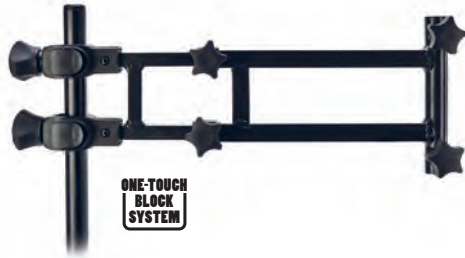

DRŽÁK NA DEŠTNÍK TELE

Číslo položky	Rozměr (cm)	MOC(Kč)
FXEL-214051	33/45	739