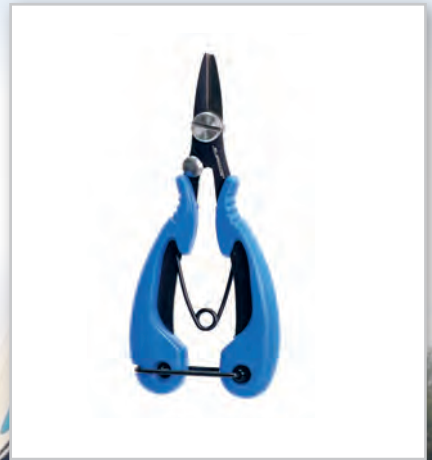

RYCHLOVÝMĚNNÝ OBRATLÍK

Číslo položky	délka (cm)	(kus)	MOC (Kč)
FXEL-515001	M	10	39
FXEL-515002	S	10	39

NŮŽKY NA ŽÍŽALY

Číslo položky	délka (cm)	MOC (Kč)
FXEL-519001	14	129

NŮŽKY NA PLETENKU ELEGANCE MINI

Číslo položky	délka (cm)	MOC (Kč)
FXEL-519002	10	209